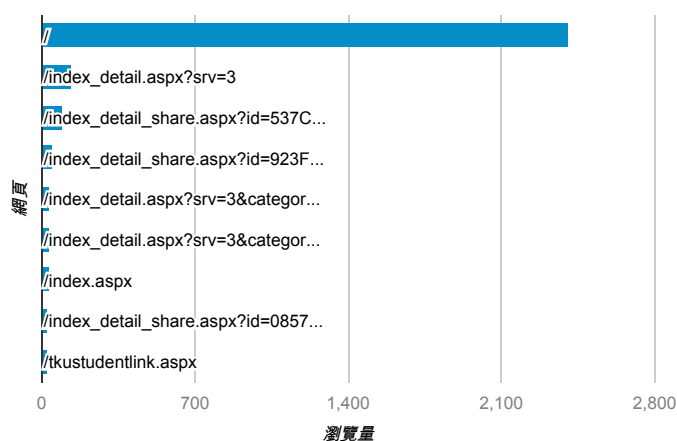

報表03_內容

2015年1月5日 - 2015年1月11日

所有工作階段
100.00%

網頁載入平均需時 (秒)

● 網頁載入平均需時 (秒)

網頁載入平均需時 (秒)和瀏覽量 (依 網頁 分組)

網頁	網頁載入平均需時 (秒)	瀏覽量
/analytics_Summary.aspx	6.80	18
/index_detail_share.aspx?id=0857AE920B259F8E	5.95	28
/	4.45	2,411
/index_detail_share.aspx?id=63D88C34F8F83025	4.29	1
/index_detail.aspx?srv=3	4.04	141
/index_detail_share.aspx?id=0C0D5CE4642F7B10	2.85	1
/index_detail_share.aspx?id=459BC6F0B5C9380B	2.66	2
/index_detail_share.aspx?id=1BED137BDEE73373	2.13	2
/index_detail.aspx?srv=3&category=34	1.51	8
/activity_101-1_game1.aspx	0.00	3

網頁載入平均需時 (秒) (依瀏覽器分組)

瀏覽器	網頁載入平均需時 (秒)
Internet Explorer	5.91
Chrome	3.67
Safari	3.45

瀏覽量 (依網頁分組)

造訪和新造訪率 (依 關鍵字 分組)

關鍵字	工作階段	% 新工作階段
(not provided)	402	73.63%
淡江 學生常用連結	2	100.00%
工作經驗分享範例	1	100.00%
仁寶	1	100.00%
多益580	1	100.00%
如何可以提醒自己用黑筆	1	100.00%
余敏齊	1	100.00%
服務全紀錄:服務學習的真蒂	1	100.00%
社團心得	1	100.00%
威秀 好嗎	1	0.00%