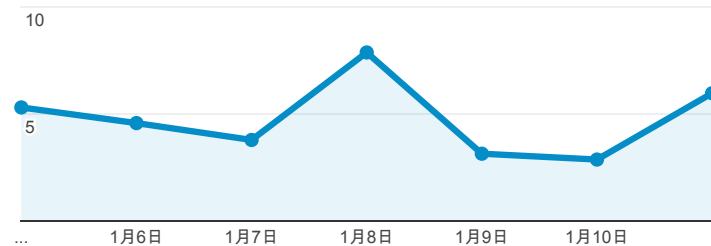

報表03_內容

2015年1月5日 - 2015年1月11日

所有工作階段
100.00%

網頁載入平均需時 (秒)

● 網頁載入平均需時 (秒)

網頁載入平均需時 (秒)和瀏覽量 (依 網頁 分組)

網頁	網頁載入平均需時 (秒)	瀏覽量
/analytics_Summary.aspx	6.80	18
/index_detail_share.aspx?id=0857AE920B259F8E	5.95	28
/	4.45	2,411
/index_detail_share.aspx?id=63D88C34F8F83025	4.29	1
/index_detail.aspx?srv=3	4.04	141
/index_detail_share.aspx?id=0C0D5CE4642F7B10	2.85	1
/index_detail_share.aspx?id=459BC6F0B5C9380B	2.66	2
/index_detail_share.aspx?id=1BED137BDEE73373	2.13	2
/index_detail.aspx?srv=3&category=34	1.51	8
/activity_101-1_game1.aspx	0.00	3

網頁載入平均需時 (秒) (依瀏覽器分組)

瀏覽器	網頁載入平均需時 (秒)
Internet Explorer	5.91
Chrome	3.67
Safari	3.45

瀏覽量 (依網頁分組)

造訪和新造訪率 (依 關鍵字 分組)

關鍵字	工作階段	% 新工作階段
(not provided)	402	73.63%
淡江 學生常用連結	2	100.00%
工作經驗分享範例	1	100.00%
仁寶	1	100.00%
多益580	1	100.00%
如何可以提醒自己用黑筆	1	100.00%
余敏齊	1	100.00%
服務全紀錄:服務學習的真蒂	1	100.00%
社團心得	1	100.00%
威秀 好嗎	1	0.00%